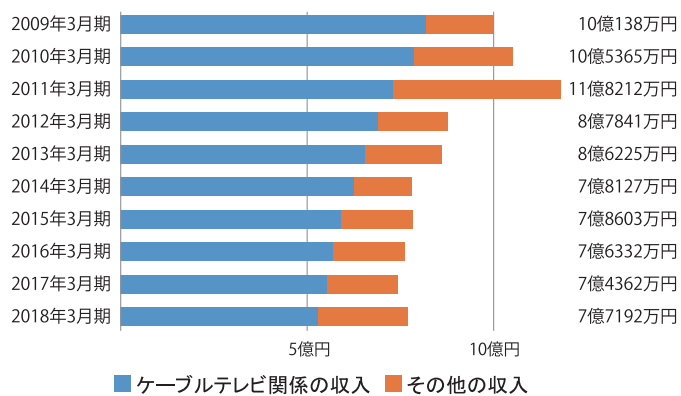

図2 ダイバーシティメディアの売上高の推移

*売上高の合計は千円以下切り捨て

*2016年1月にケーブルテレビ山形からダイバーシティメディアに社名を変更